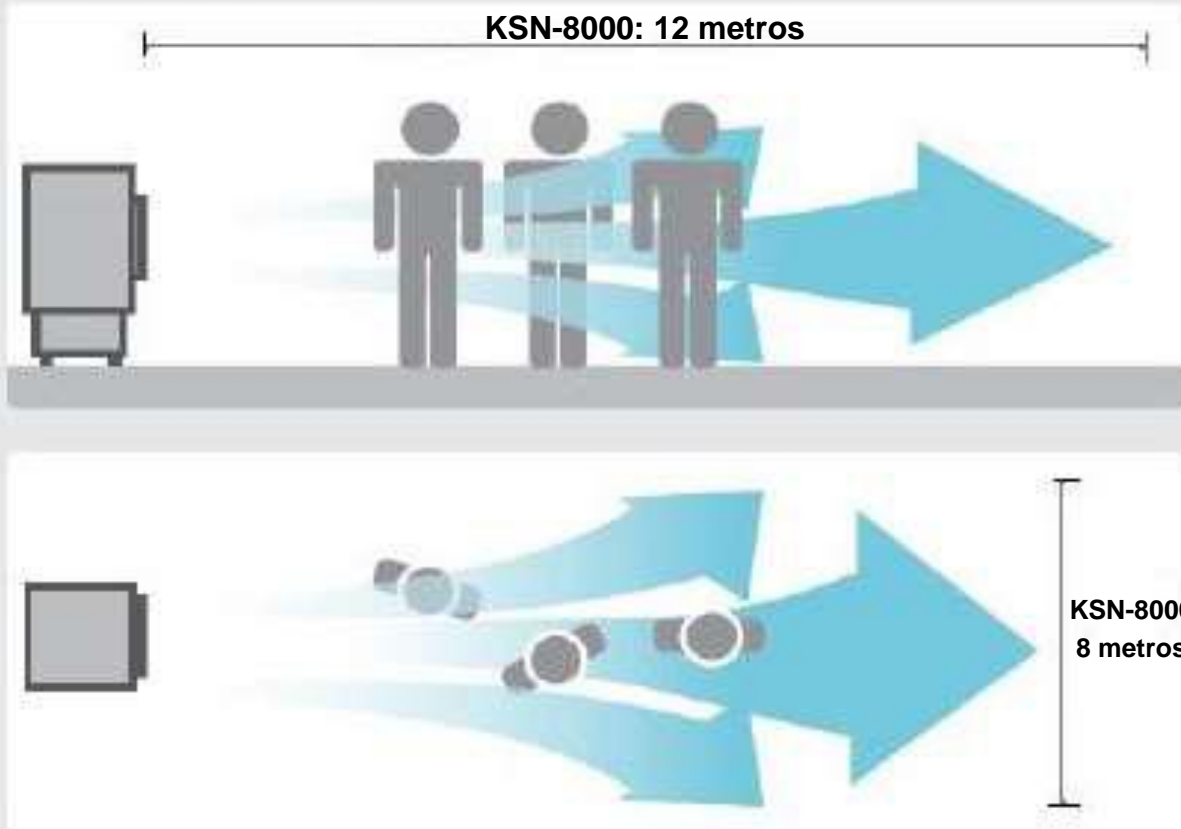

Cubrimiento: